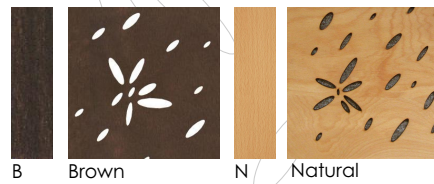

The tabletop looks great in natural or dark brown frame, too.

N B Fiery

MÁJUS

MAY

Visszafogott tulipános minta, fehérrel tört meleg, pasztell, vagy tűzes vörös színekkel:
hadd jöjjön be a tavasz!
Natúr vagy sötétbarna keretben.

Modest pattern of tulips, heat pierced by white, with pastel or fiery red colors: let the
spring in!
Natural or dark brown frame.

JÚLIUS

JULY

Gabonaszemek ihlették a csupán lyukakkal díszített, natúr asztalt. A lap és a lábak felületkezelése azonos, színtelen selyemfényű lakk, vagy sötétbarna pácolás lakkal.

A natural table, decorated only by holes, inspired by corn grains. Surface treatment of the tabletop and legs is the same: transparent satin finish or dark brown stain with varnish.

6

7

KOKTÉL COCTAIL

Markáns formák és színek, a klubok hangulatával.
Az egyszínű változat a struktúrát hangsúlyozza, minimalista enteriőrök szép kiegészítője.