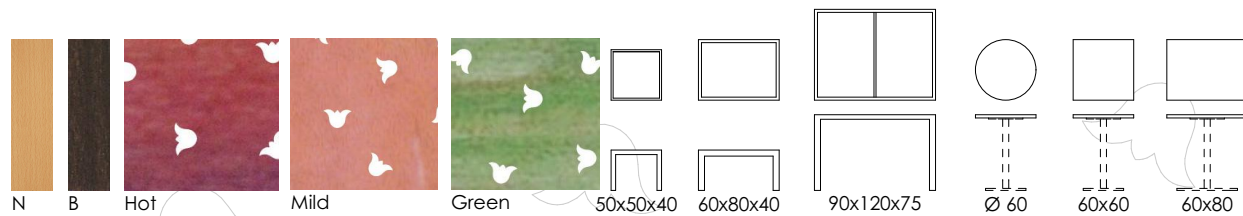

MÁJUS

MAY

Visszafogott tulipános minta, fehérrel tört meleg, pasztell, vagy tűzes vörös színekkel:
hadd jöjjön be a tavasz!
Natúr vagy sötétbarna keretben.

Modest pattern of tulips, heat pierced by white, with pastel or fiery red colors: let the
spring in!
Natural or dark brown frame.