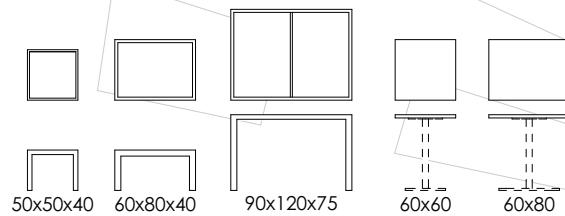

KOKTÉL COCTAIL

Markáns formák és színek, a klubok hangulatával.
Az egyszínű változat a struktúrát hangsúlyozza, minimalista enteriőrök szép kiegészítője.

Pronounced shape and colors with club atmosphere. The single color version stresses the structure. Nice accessory for minimalist interiors.