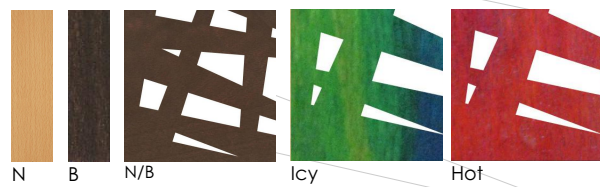

KOKTÉL COCTAIL

Markáns formák és színek, a klubok hangulatával.
Az egyszínű változat a struktúrát hangsúlyozza, minimalista enteriőrök szép kiegészítője.

Pronounced shape and colors with club atmosphere. The single color version stresses the structure. Nice accessory for minimalist interiors.