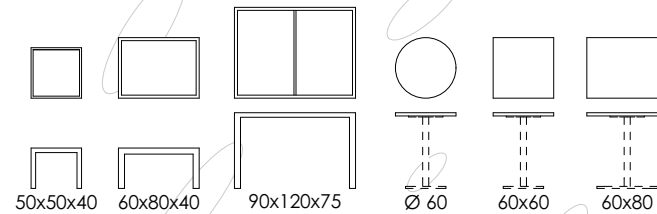

JÚLIUS

JULY

Gabonaszemek ihlették a csupán lyukakkal díszített, natúr asztalt. A lap és a lábak felületkezelése azonos, színtelen selyemfényű lakk, vagy sötétbarna pácolás lakkal.

A natural table, decorated only by holes, inspired by corn grains. Surface treatment of the tabletop and legs is the same: transparent satin finish or dark brown stain with varnish.

6

7